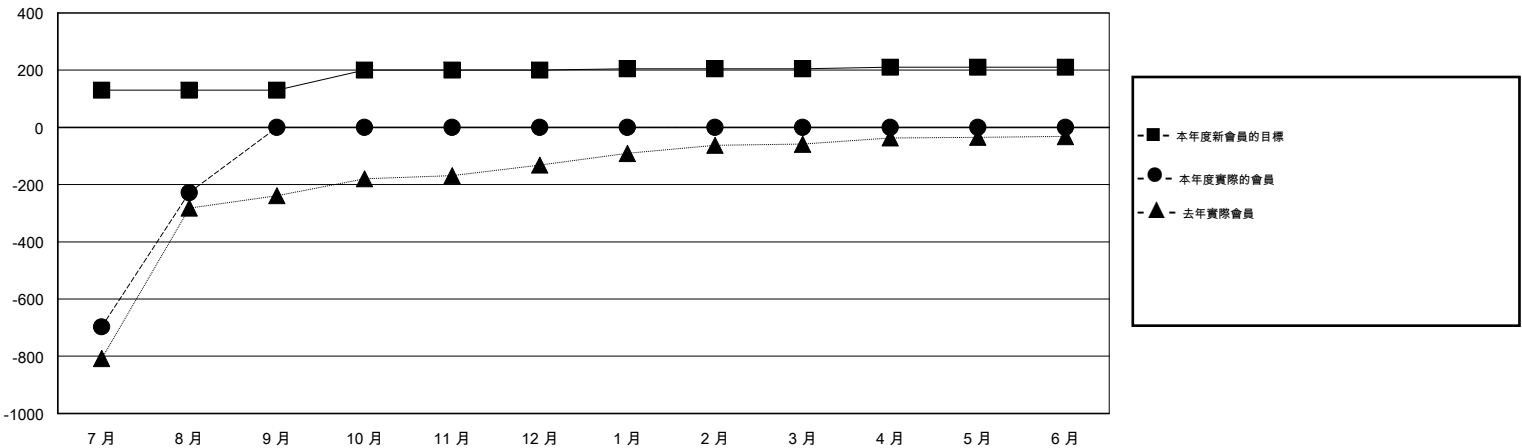

目標和實際會員累積

已取消的分會: 0	74 CLUBS OF 79 增添1位或以上的新會員	性別分佈
		男 3,479 (70.37%)
		女 1,465 (29.63%)
放棄的會員	點擊這裡取得健康評估資料	家庭單位會員 1,713
過世 7		戶長 731
分會已取消 0		非戶長 982
其他 690		
總計 697