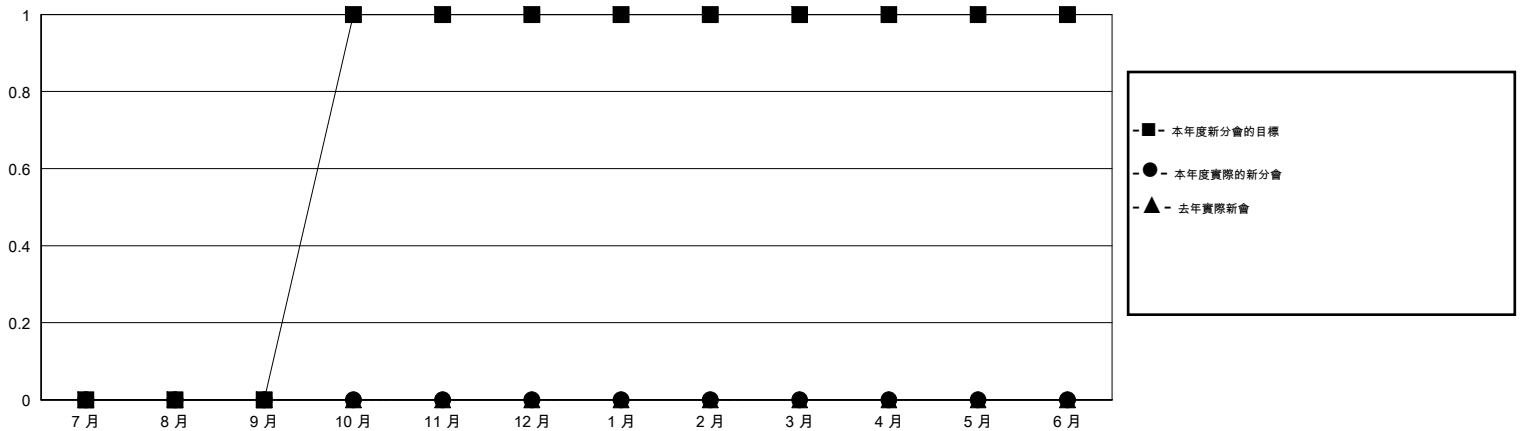

MONTHLY MEMBERSHIP PROGRESS REPORT

District 300C2

Results as of: 8/31/2016

GMT: PEI-JEN CHEN

地點 REP OF CHINA

GMT憲章區 5

分會				
成果 2016-2017				
季	新分會目標	新會	會員流失的分會	淨增/減
7月/8月/9月	0	0	0	0
10月/11月/12月	1	0	0	0
1月/2月/3月	0	0	0	0
4月/5月/6月	0	0	0	0

位會員@每位須繳				
成果 2016-2017				
季	新會員目標	增加的授証/新會員	退會人數	淨增/減
7月/8月/9月	130	469	697	-228
10月/11月/12月	70	0	0	0
1月/2月/3月	5	0	0	0
4月/5月/6月	5	0	0	0

目標與實際新會累積